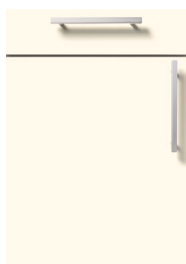

prime

murano

Frisch wie eine leichte Meeresbrise: die Front in Aqua metallic mit edlem transparentem Glanz durch die Glasoptik der Front. Tiefe Akzente setzen die Applikationen in Kastanie basalt Nachbildung. Durchgehende Griffleisten bei Türen und Auszügen verstärken Klarheit und Ruhe der Küchen-Architektur.

A111*
Brillantweiß
hochglanz

A136*
Magnolia
hochglanz

A316*
Aqua metallic
hochglanz

A311*
Anthrazit metallic
hochglanz

A251*
Terrabraun
hochglanz

A188*
Schwarz metallic
hochglanz