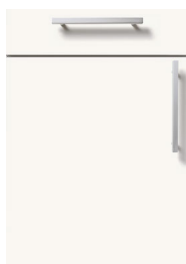

prime

murano

Frisch wie eine leichte Meeresbrise: die Front in Aqua metallic mit edlem transparentem Glanz durch die Glasoptik der Front. Tiefe Akzente setzen die Applikationen in Kastanie basalt Nachbildung. Durchgehende Griffleisten bei Türen und Auszügen verstärken Klarheit und Ruhe der Küchen-Architektur.

A111*
Brillantweiß
hochglanz

A136*
Magnolia
hochglanz

A316*
Aqua metallic
hochglanz

A311*
Anthrazit metallic
hochglanz

A251*
Terrabraun
hochglanz

A188*
Schwarz metallic
hochglanz